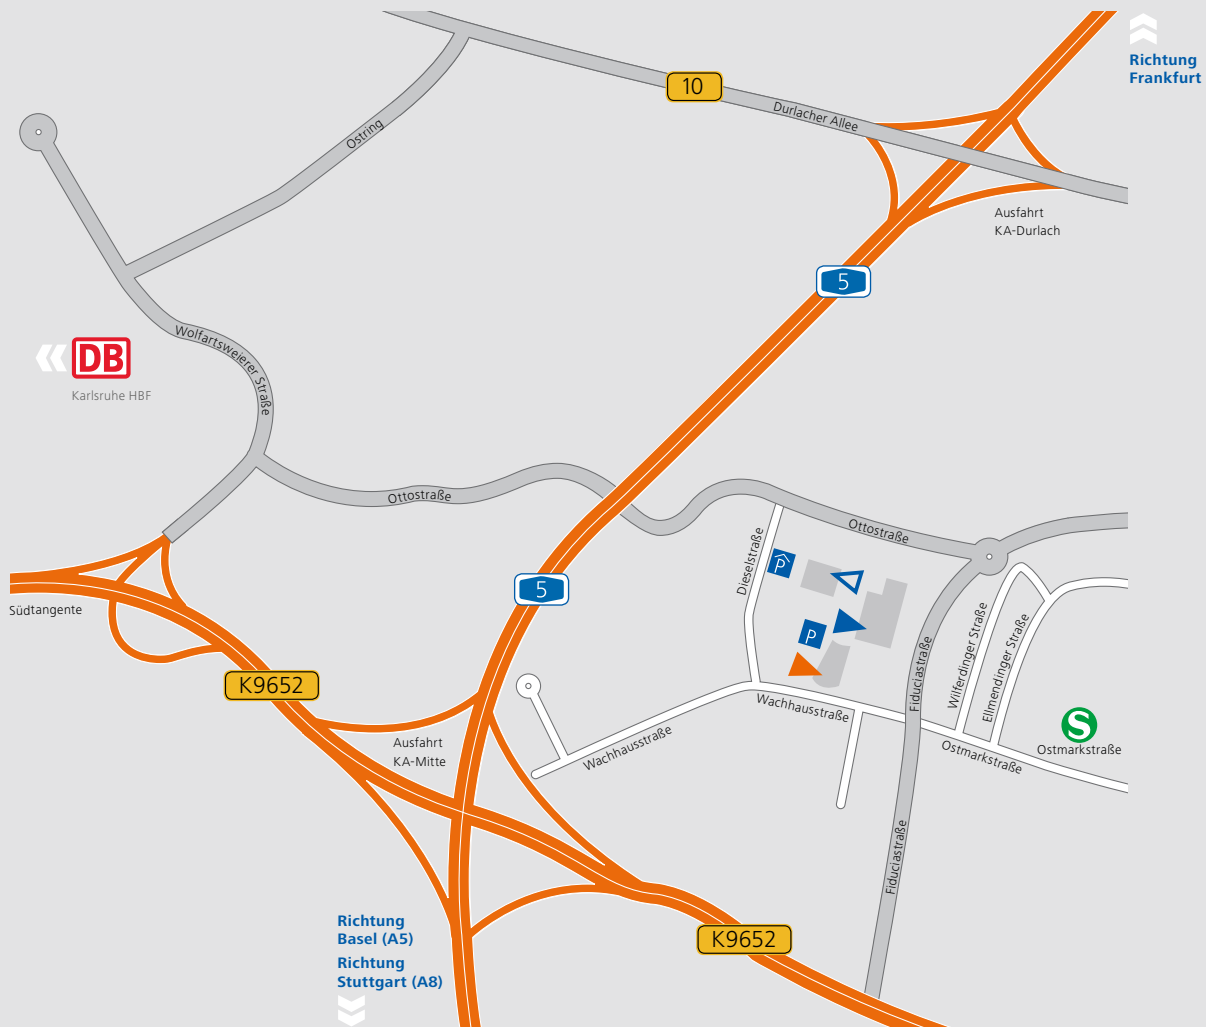

Anfahrtsplan | Karlsruhe

▶ = Anmeldung ▶ = Trainingscenter ▶ = Betriebsrestaurant

Anmeldung

Wachhausstraße 4
76227 Karlsruhe
Tel. +49 721 4004-0

Parkhaus

Dieselstraße 7
76227 Karlsruhe

Anfahrt mit dem PKW

Von der A5 kommend fahren Sie von KA-Mitte ab (Richtung Wolfartsweier/Industriegebiet Killisfeld) und kommen auf eine zweispurige Schnellstraße (K9652). An der 2. Ampel links abbiegen in die Fiduciastraße, die nächste Straße links in die Wachhausstraße fahren, bis Sie auf der rechten Straßenseite das Fiducia-Gebäude sehen. Melden Sie sich bitte an der Schranke an und fahren Sie auf den Parkplatz. Weitere Parkmöglichkeiten finden Sie im Parkhaus in der Dieselstraße 7.

Anfahrt mit öffentlichen Verkehrsmitteln

Ab Bahnhof Durlach: Buslinie 42 bis Haltestelle Ottostraße, Dieselstraße, Killisfeld oder Wachhausstraße. Buslinie 107 bis Haltestelle Killisfeld oder Wachhausstraße.

Ab HBF Karlsruhe: Straßenbahnlinie 2 in Richtung Wolfartsweier. An der Haltestelle Ostmarktstraße aussteigen und in die Ostmarktstraße in Richtung Westen einbiegen. Nach 200 m überqueren Sie die Fiduciastraße in die Wachhausstraße.